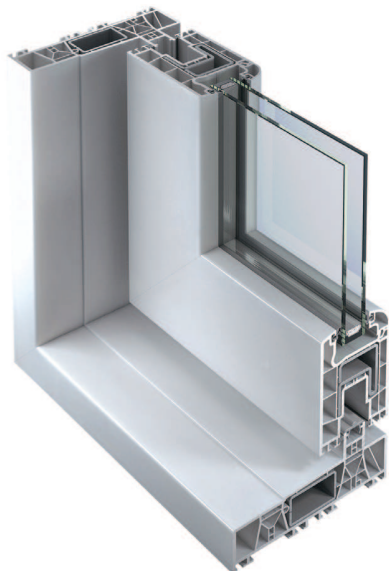

PROFILES EN PVC

SCHÜCO CORONA S150

PONCIN
menuiserie

WWW.PONCIN-MENUISERIE.COM

wako

PROFILES EN PVC

SCHÜCO CORONA S150

Le système coulissant SCHÜCO CORONA S150 peut être utilisé pour les portes de balcon, de terrasse ou de jardin d'hiver.

Ce système se distingue par ses propriétés thermiques excellentes, la grandeur de taille de ses éléments et sa facilité d'utilisation. La gamme coulissant S 150 est disponible dans de nombreux coloris et en imitation bois.

CARACTERISTIQUES

- Profilés ouvrant de 70 mm de section.
- Profilés dormant de 150 mm de section.
- Etanchéité élevée grâce aux deux brosses d'étanchéité.
- Accepte des poids d'ouvrant jusqu'à 250 kg.
- Renforcement intégral en acier galvanisé quelque soient les dimensions ou la couleur.
- Chicane centrale en aluminium pour une protection contre l'effraction.
- Double vitrage super isolant avec intercalaire Warm Edge (valeur $U_g=1,1W/m^2K$).

* Pour une fenêtre de 1230 x 1480mm.